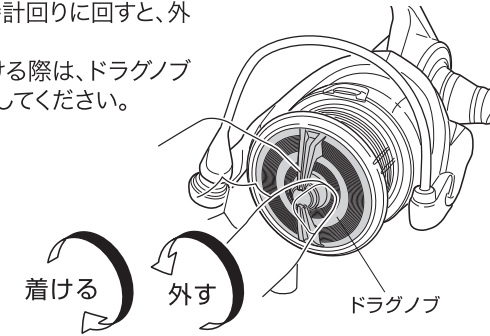

■SLPW EX LT QDノブ対象機種

1. ・18EXIST、19CERTATE、21LUVIAS AIRITY 各LT2500~LT3000サイズ
   - ・SLP WORKS EX LTスプールシリーズ、各LT2500~LT3000サイズ
2. ※最新の情報や対応機種の詳細はHPをご参照ください。

●安全上の注意

- ① 工具やパーツ、分解中のリール部品など、尖った箇所があり危険です。取り扱いには十分ご注意ください。怪我をする恐れがあります。
- ② 目や顔にグリスやオイルが付いた場合は真水で洗い流してください。異常がある場合は医師の診断をお受けください。
- ③ 幼児の手の届く所には置かないでください。予期せぬ事故や怪我につながる恐れがあります。

●ご使用上の注意

- ① 当製品の組み立て、取り付けに伴いましてリールの分解が必要となります。適正な工具をご使用ください。破損の恐れがあります。
- ② 落下などの強いショックがかかると、破損する場合がありますので、取り扱いにはご注意ください。
- ③ リールの部品や当製品にはグリスや油が付いていますので、服を汚さないようにご注意ください。
- ④ 当部品の組み立て、取り付け作業後は正常作動をご確認ください。
- ⑤ 分解作業時の部品紛失にご注意ください。
- ⑥ 部品に固着が生じている際は無理に外すとリールの破損につながる恐れがあります。ご注意ください。
- ⑦ 本製品は釣具として開発されていますので、釣り以外の用途で使用しないでください。
- ⑧ 本製品は十分な強度基準で設計・製造されていますが、実釣時に想定以上の極端な負荷がかかるケースでは破損する恐れがあります。
- ⑨ 塩分を含んだ海水で道糸が湿った状態のまま保管するとスプールが腐蝕する恐れがあります。水道水を糸巻き部だけにあたるように掛けて海水を十分流してから保管してください。
- ⑩ シンナー、ベンジン、アルコール、虫除け、日焼け止め、殺虫剤のような化学薬品類などの有機溶剤は、本機の表面が変質したり塗装がはげたりすることがあるので、ご使用にならないでください。また、上記が手についたまま本機を扱うこともお止めください。
- ⑪ 製品改良のため、仕様およびデザインの一部を予告なく変更する場合があります。あらかじめご了承ください。

●ドラグノブ取付方法

- ※ドラグノブを反時計回りに回すと、外れます。
- ※ドラグノブを着ける際は、ドラグノブを時計回りに回してください。

●アフターサービスについて

本製品は当社の厳重な検査を経て出荷されたものですが、万一、故障が生じ修理が必要な場合はお買い求めの販売店、または下記のお客センターまでお問い合わせください。なお、修理品は部品代のほか手数料をいただきますのでご了承ください。

お客様センター（無料）
携帯電話からもご利用できます
ホームページ上からもご確認、お問い合わせできます
<http://sportlifeplanets.com>

TEL 0120-506-204 【受付時間】9:00~17:00
(土・日・祝祭日は除く)

株式会社スポーツライフプラネット

〒190-0031 東京都立川市砂川町8-79-1