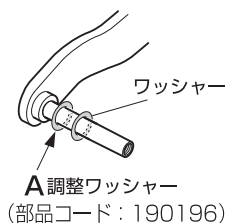

### ●スペック

ハンドル長		65 mm	75 mm
自重		24g	25g
適合アイテム	RCS対応	1000~2000	1000~2000
	LT対応	1000~2500-C	1000~2500-C

### ●ハンドルノブ取外し方法

図のような構造です。取外しの際は、サイズの合った六角(2.5)レンチ(市販品)をご使用ください。

※ハンドルノブ交換時のガタが大きい場合は、ダイワ純正RCSオプションハンドルノブに付属しているワッシャーを図Aの位置に追加してください。(追加する場合、ワッシャーを入れすぎるとハンドルノブが回転しなくなるのでご注意ください。)

### ●安全上の注意

注意

- ① 工具やパーツ、分解中のリール部品など、尖った箇所があり危険です。取り扱いには十分ご注意ください。怪我をする恐れがあります。
- ② 目や顔にグリスやオイルが付いた場合は真水で洗い流してください。異常がある場合は医師の診断をお受け下さい。
- ③ 幼児の手の届く所には置かないでください。予期せぬ事故や怪我につながる恐れがあります。