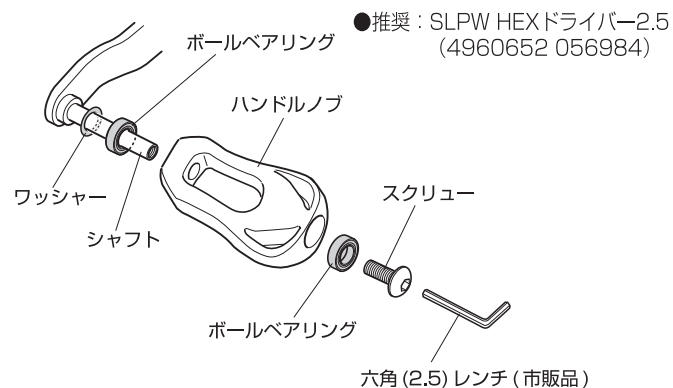

## RCS ライトゲームダブルハンドルセット

### ●スペック

ハンドル長		65 mm	75 mm
自重		24g	25g
適合アイテム	RCS対応	1000~2000	1000~2000
	LT対応	1000~2500-C	1000~2500-C

### ●ハンドルノブ取外し方法

図のような構造です。取外しの際は、サイズの合った六角(2.5)レンチ(市販品)をご使用ください。

※ハンドルノブ交換時のガタが大きい場合は、ダイワ純正RCSオプションハンドルノブに付属しているワッシャーを図Aの位置に追加してください。(追加する場合、ワッシャーを入れすぎるとハンドルノブが回転しなくなるのでご注意ください。)