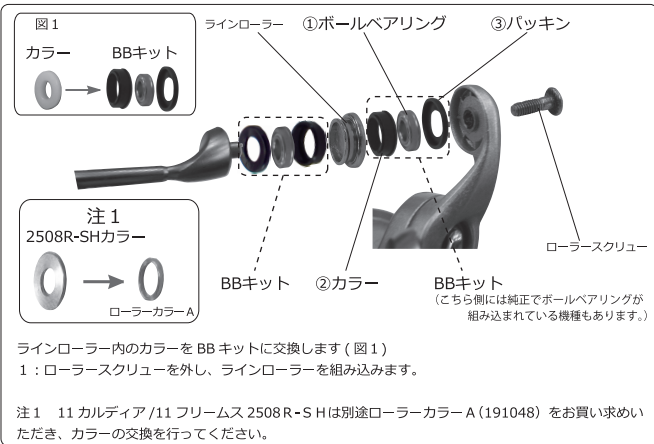

SLPW BB ラインローラーキット M

商品コード 00082002

取扱説明書

●安全上の注意

注意

- ① 工具やパーツ、分解中のリール部品など、尖った箇所があり危険です。取り扱いには十分ご注意ください。怪我をする恐れがあります。
- ② 目や顔にグリスやオイルが付いた場合は真水で洗い流してください。異常がある場合は医師の診断をお受けください。
- ③ 幼児の手の届く所には置かないでください。予期せぬ事故や怪我につながる恐れがあります。

●安全上・ご使用上の注意

注意

- ① 当製品の組み立て、取り付けに伴いましてリールの分解が必要となります。適正な工具をご使用ください。怪我や破損の恐れがあります。
- ② 落下などの強いショックがかかると、破損する場合がありますので、取り扱いにはご注意ください。
- ③ 当製品は釣具専用です。釣り以外にはご使用できません。
- ④ リールの部品や当製品にはグリスや油が付いていますので、服を汚さないようにご注意ください。
- ⑤ 当部品の組立て、取付け作業後は正常動作をご確認ください。
- ⑥ 分解作業時の部品紛失にご注意ください。
- ⑦ 部品に固着が生じている際は無理に外すとリールの破損につながる恐れがあります。ご注意ください。

●キット内容

- ① ボールベアリング (CRBB) x 1
- ② カラー x 1
- ③ パッキン x 1

下図を参考に組込みを行ってください。

- ローラースクリューの取り外し・取り付けにはネジの頭に合った工具をご使用ください。
- ローラースクリューは緩み防止のためにロック剤を使用していますのでご注意ください。
- ベアリング取り付け時はメンテナンスグリス104 (GA0006)の塗布をお勧めいたします。
- SLPにてお預かりの上組み込みを行うカスタムサービス(有料)もご利用いただけます。販売店様よりお申し込みください。